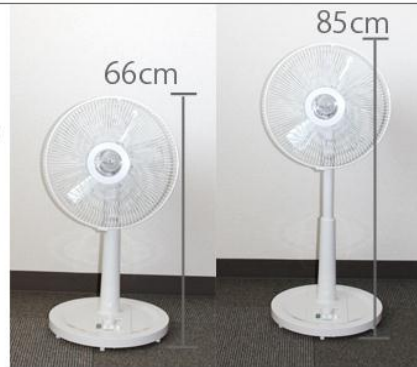

メカ式 リビング扇風機

テクノス KI-1755 W

標準的な30cmサイズの5枚羽！

扇風機はホワイトのシンプルなデザインなので、お部屋を選ばずに使用できます。また、最大2時間のタイマー機能付きです。睡眠時など、時間を決めての操作が可能です。

羽根は静音の5枚羽根

羽根の直径30センチ

簡単高さ調節！

66～85cmの高さ調節が可能！お部屋や使用状況に合わせて、お好みの高さに簡単に調節できます。

高さ66～85センチ

みんなのために
扇風機で節電！

押しボタンで簡単風量調節

強中弱の三段階の風量が選べます。押しボタン式なので簡単に風量調節ができます。

・本体パネル

- 1.切タイマー
- 2.切ボタン
- 3.風量切り替え[弱]
- 4.風量切り替え[中]
- 5.風量切り替え[強]

KI-1755 W

定価(税込) オープン

仕様

仕様	
消費電力	36W/38W(50Hz/60Hz)
風量調節	押しボタン風量3段階切替
首振り機能	有
タイマー機能	2時間切りタイマー
モード風機能	無
本体寸法(約)	W360×D350×H660～850mm
重量	3.0kg
カラー	ホワイト

あなたの街の電気屋さん

がんばろう！東北
がんばろう！日本