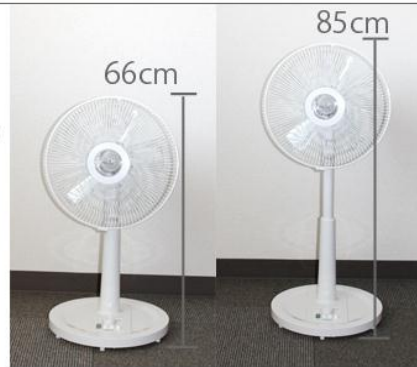

## 標準的な30cmサイズの5枚羽！

扇風機はホワイトのシンプルなデザインなので、お部屋を選ばずに使用できます。また、最大2時間のタイマー機能付きです。睡眠時など、時間を決めての操作が可能です。

羽根は静音の5枚羽根

羽根の直径30センチ

## 簡単高さ調節！

66～85cmの高さ調節が可能！お部屋や使用状況に合わせて、お好みの高さ簡単に調節できます。

高さ66～85センチ

みんなのために  
扇風機で節電！

## 仕様

仕様	
消費電力	36W/38W(50Hz/60Hz)
風量調節	押しボタン風量3段階切替
首振り機能	有
タイマー機能	2時間切りタイマー
モード風機能	無
本体寸法(約)	W360×D350×H660～850mm
重量	3.0kg
カラー	ホワイト

あなたの街の電気屋さん

がんばろう！東北  
がんばろう！日本