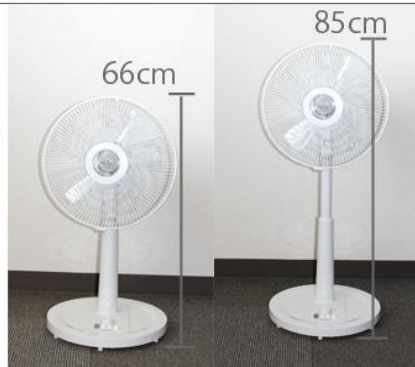

標準的な30cmサイズの5枚羽！

扇風機はホワイトのシンプルなデザインなので、お部屋を選ばずに使用できます。また、最大2時間のタイマー機能付きです。睡眠時など、時間を決めての操作が可能です。

羽根は静音の5枚羽根

羽根の直径30センチ

簡単高さ調節！

66～85cmの高さ調節が可能！お部屋や使用状況に合わせて、お好みの高さ簡単に調節できます。

高さ66～85センチ

みんなのために
扇風機で節電！

押しボタンで簡単風量調節

強中弱の三段階の風量が選べます。押しボタン式なので簡単に風量調節ができます。

・本体パネル

- 1.切タイマー
- 2.切ボタン
- 3.風量切り替え[弱]
- 4.風量切り替え[中]
- 5.風量切り替え[強]

KI-1755 W

定価(税込) オープン

仕様

仕様	
消費電力	36W/38W(50Hz/60Hz)
風量調節	押しボタン風量3段階切替
首振り機能	有
タイマー機能	2時間切りタイマー
モード風機能	無
本体寸法(約)	W360×D350×H660～850mm
重量	3.0kg
カラー	ホワイト